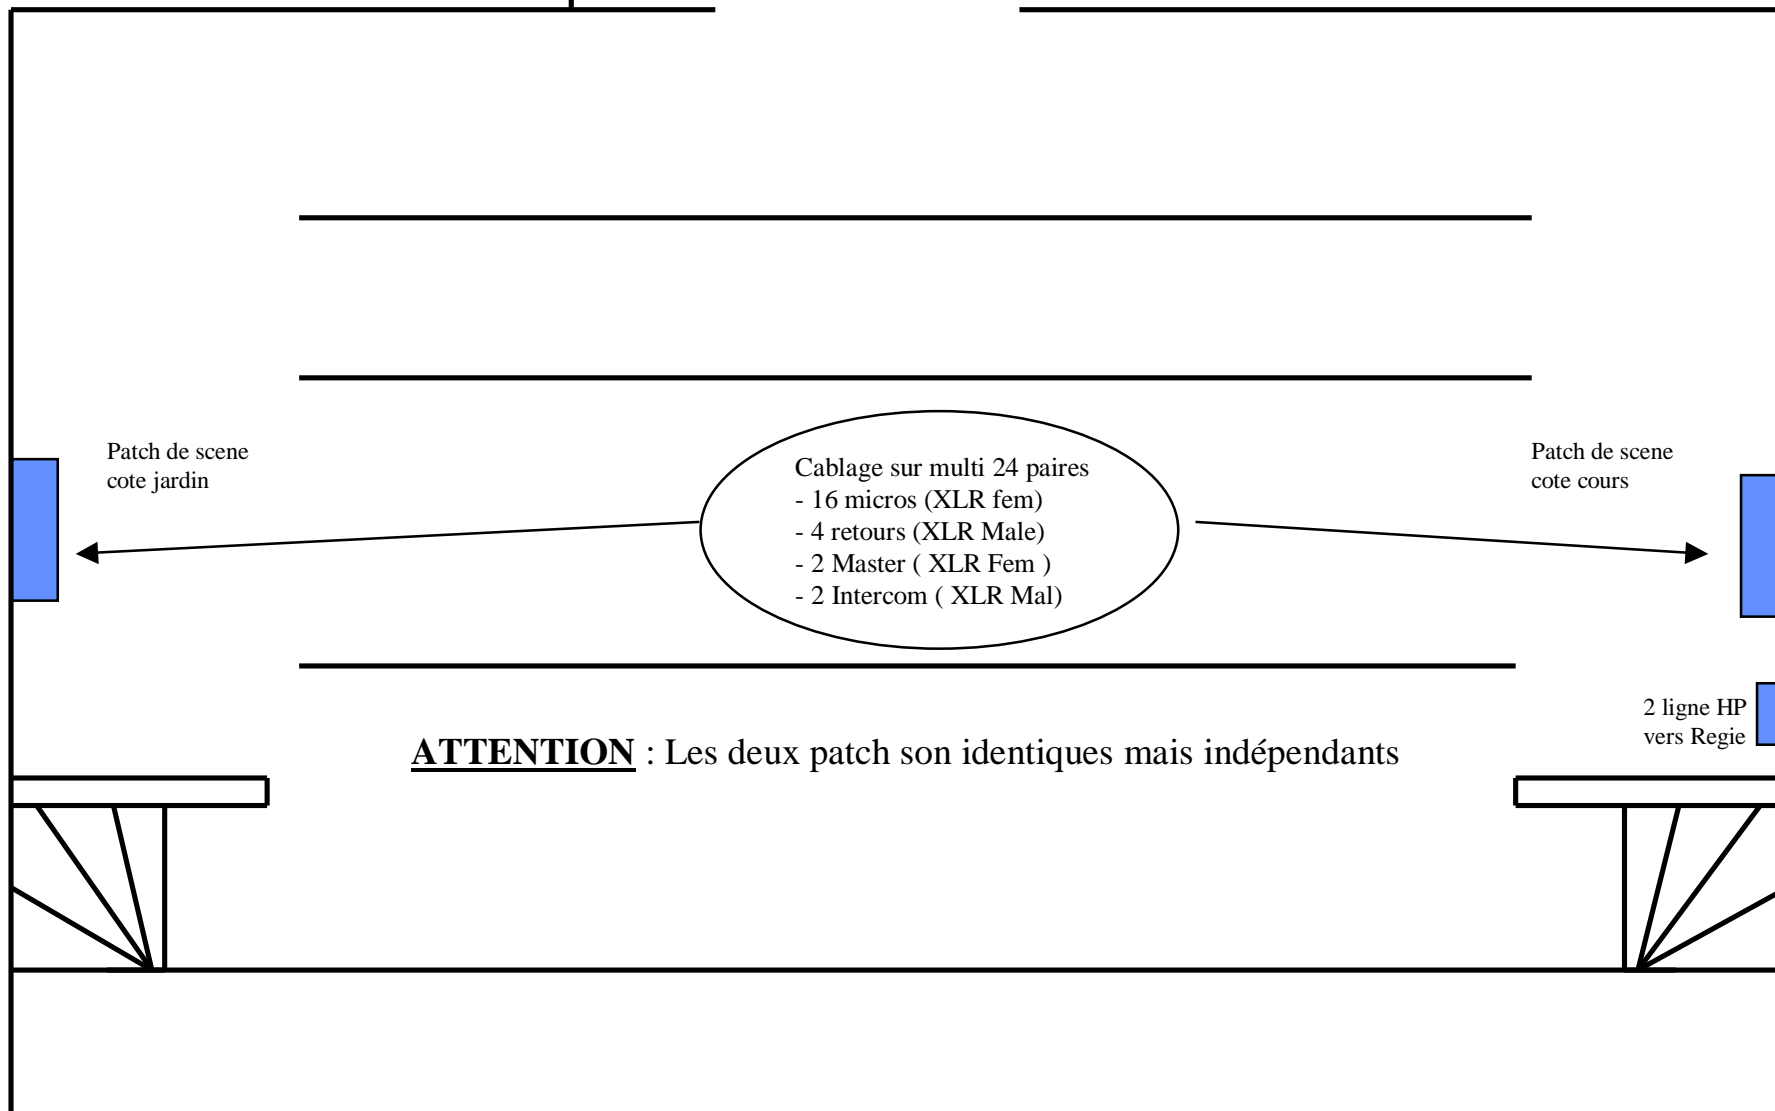

# CABLAGE SON SCENE

Patch de scene  
cote jardin

Cablage sur multi 24 paires  
- 16 micros (XLR fem)  
- 4 retours (XLR Male)  
- 2 Master ( XLR Fem )  
- 2 Intercom ( XLR Mal)

Patch de scene  
cote cours

2 ligne HP  
vers Regie

**ATTENTION** : Les deux patch son identiques mais independants